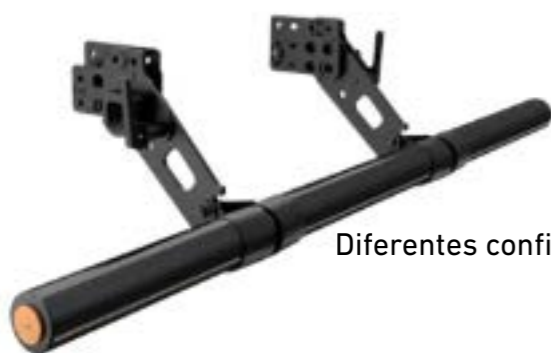

RINGFEDER®

Protección anti empotramiento
Protecção antivegetativa

Diferentes configuraciones y acabados. Pregunta a tu asesor comercial.

Diferentes configurações e acabamentos.

Pergunte ao seu consultor de vendas.