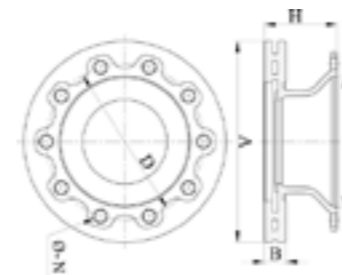

FRENOS TRAVÕES

Discos R.O.R.

Ref. Trapaco	Ref. original	A	B	C	H	D	taladros
57.266.001-00A	21224263	378	45	225	150	275	8 / D24,5