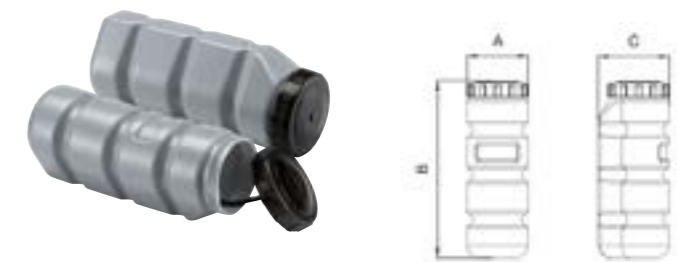

Porta documentos

Ref. Trapaco	Descripción	Ancho A (mm)	Fondo B (mm)	Ancho C (mm)
80.535715001	cilíndrico	120	340	140

Calzo de plástico *Calços de plástico*

Ref. Trapaco	Descripción
57.090.496-40A	calzo plástico con inserción metálica NG 46 (ancho 160 mm)
57.090.497-211A	calzo plástico con inserción metálica NG 53 (ancho 200 mm)

Soporte calzo plástico *Suporte calço plástico*

Ref. Trapaco	Descripción
57.090.498-10A	soporte para calzo NG 46
57.090.499-10A	soporte para calzo NG 53