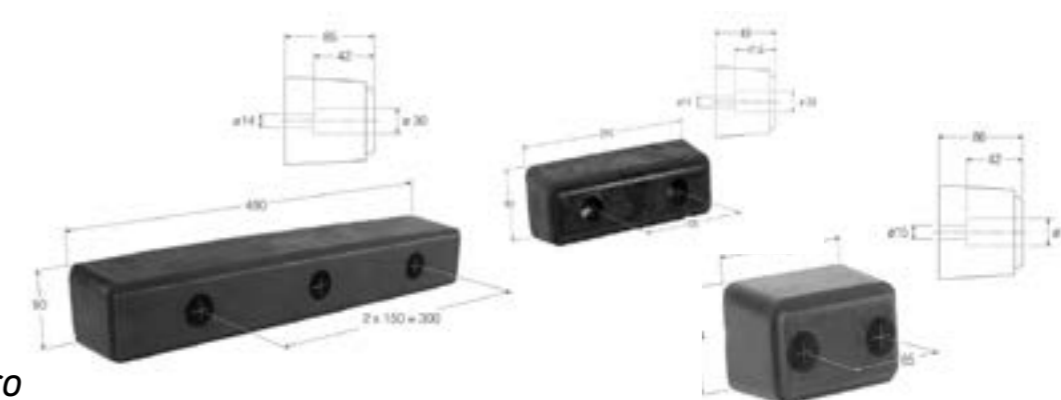

Tapones de gasoil

Fichas de diesel

Ref. Trapaco	Descripción
57.019.000-00A	Tapa depósito B80AML sin llave
57.019.002-40A	Tapa depósito B80AML con llave
57.019.501-00A	Tapa depósito B60AML con llave
57.019.036-00A	Tapa depósito B40AOL azul con llave
57.039.010-00A	TAPA DEPOSITO B 40 AoL (PEBlue) MAN
57.129.016-00A	TAPA DE DEPOSITO SCANIA
57.149.005-00A	TAPON DE DEPOSITO B 60 AmL (PEBlue) VOLVO
57.109.009-00A	TAPA DE DEPOSITO B 40 AoL (PEBlue) DAF
60.IS0010100	tapon deposito con llave SAUERMANN

Porta mangueras

Suporte de mangueras

Ref. Trapaco	Descripción	Diámetro (mm)	Largo (mm)
80.696010025	Tubo portamangueras completo	160	6000
80.696015025	Tubo portamangueras completo	200	6000

Tapas porta mangueras

Fichas soporte de mangueras

Ref. Trapaco	Descripción
80.596020030	tapa porta manguera con llave ø160
80.596020035	tapa porta manguera con llave ø200
80.056002001	tapon porta manguera ø160
80.056002002	tapon porta manguera ø200

Topes traseros

Amortecedor traseiro

Ref. Trapaco	Descripción	A	B	C	H	D	taladros
10.6000	Taco Paragolpes	116	74	86	42	D15/D26	65
10.6001	Taco Paragolpes	199	80	79	38	D13/D28	89
10.6002	Taco Paragolpes	240	80	89	41,5	D14/D29	120
10.6003	Taco Paragolpes	345	98	103	74	D14/D29,5	200
10.6004	Taco Paragolpes	490	80	85	42	D14/D30	2 x 150

Ref. Trapaco	Descripción	Largo	Diámetro EXT	Diámetro INT
10.4901	Rodillo de Goma	79	100	27
10.4902	Rodillo de Goma	130	100	27