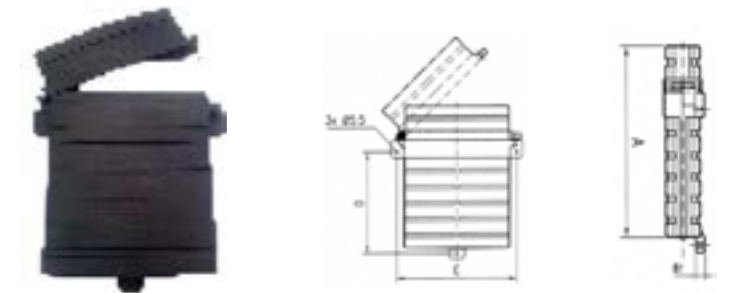

ACCESORIOS
para CARROCERIA
ACESSÓRIOS
para a CARROCERIA

Porta documentos

Ref. Trapaco	Descripción	Ancho A (mm)	Fondo B (mm)	Ancho C (mm)
60.106827361	cuadrado	360	76	305