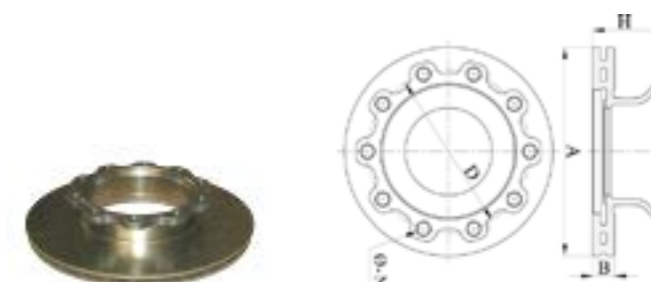

Discos MAN

Ref. Trapaco	Ref. original	A	B	C	H	D	taladros
57.036.104-00A	81508030009 81508030014	438	45	200	135	235	10 / M16x1,5

Ref. Trapaco	Ref. original	A	B	C	H	D	taladros
57. 036.121-00A	81508030040 81508030023 81508030031 81508030038	432	45	196	130	168	12 / D19