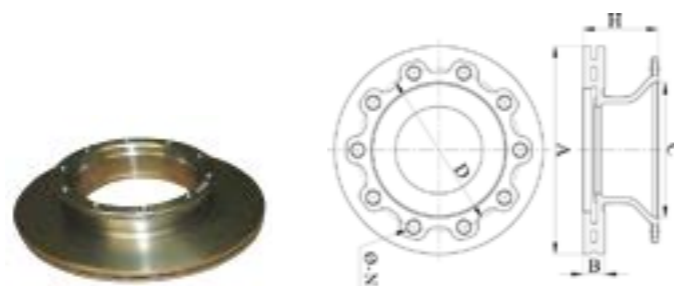

Ref. Trapaco	Ref. original	A	B	C	H	D	taladros
57.036.122-00A	81508030041	432	45	208	135	235	10 / M16x1,5

Ref. Trapaco	Ref. original	A	B	C	H	D	taladros
57.036.109-00A	81508030026	330	34	135	104	158	10 / M14x1,5

Ref. Trapaco	Ref. original	A	B	C	H	D	taladros
57.036.119-00A	81508030028 81508030048	432	45	135	208	235	10 / M16x1,5

Discos MERCEDES

Ref. Trapaco	Ref. original	A	B	C	H	D	taladros
57.016.295-00A	9424212112 9424211212 9424210912	430	45	211	132,5	238	10 / M14x1,5

Ref. Trapaco	Ref. original	A	B	C	H	D	taladros
57.016.284-00A	3564211012 3564210312 3564211212	438	45	195,1	135	235	10 / M14x1,5

Ref. Trapaco	Ref. original	A	B	C	H	D	taladros
57.016.665-00A	9754210212	377	45	168	134	138	14 / D14,5

Ref. Trapaco	Ref. original	A	B	C	H	D	taladros
57.016.666-00A	9754230612 9754230312	377	45	176	138,5	201	8 / M14x1,5

Ref. Trapaco	Ref. original	A	B	C	H	D	taladros
57.016.672-00A	9434210312	430	45	199	143	168	10 / D21

Ref. Trapaco	Ref. original	A	B	C	H	D	taladros
57.016.680-00A	9604210412	430	45	131	131	168	10 / D21 2X M12
57.016.669-00A	6754210012	377	45	132	211	238	10 / M14X 1,5
57.016.661-00A	6684230512	324	30	192	120,5	226	6X M12