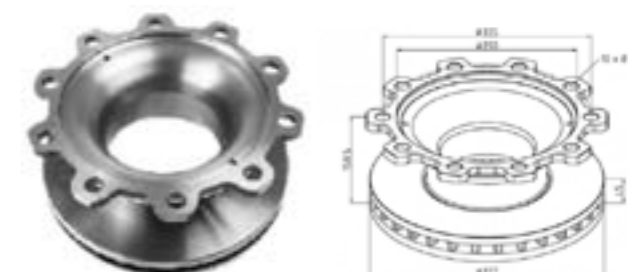

Ref. Trapaco	Ref. original	A	B	C	H	D	taladros
57.046.370-00A	0308834067	377	45	290	159,5	335	10 / 23
57.046.377-00A	0308834087	377	45	290	169,5	335	10 / 23
57.046.380-00A	0308834217	374	45		159,5	335	10 / 22,5
57.046.384-00A	0308835127 0308835057	430	45		159,5	335	10 / 22,5