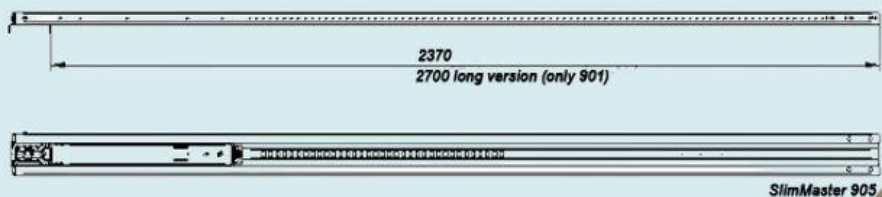

SlimMaster

HESTAL SlimMaster: ¡los pilares más ligeros del mercado!

Slim Master de HESTAL sienta nuevas bases en cuanto a peso y versatilidad. A diferencia de pilares convencionales, ofrece una estabilidad impresionante al tiempo que reduce el peso. Con sólo 14,5 kg, son los pilares más ligeros del mercado, lo que permite ahorrar hasta un 30% de peso. Así, su bajo peso facilita enormemente las operaciones de carga y descarga.

Lo que diferencia a la serie Slim Master es su compatibilidad con todas las piezas del sistema VarioMaster. Esta flexibilidad abre una gran variedad de aplicaciones y convierte a los pilares Slim Master en la opción ideal para Cualquiera que valore la eficiencia y la adaptabilidad.

Los pilares Slim Master de HESTAL ofrecen la máxima calidad, una tecnología innovadora y la máxima flexibilidad para cualquier necesidad.

Técnica

- Conexión robusta, segura y de ajuste positivo al bastidor exterior mediante un cojinete de pilar
- La conexión entre el pilar CS y el marco exterior es como una conexión de cojinete fijo, creando un sistema de pilar CS estable y de alta resistencia.
- Doble protección de la mecánica
Posibilidad de altura de carga interna >3 m
- Los carros superiores y el telescopio se pueden utilizar para una amplia gama de barras de techo Bolsillos posicionables en pasos de 5 mm
- Todos los componentes tienen revestimiento KTL
- Apoyos para atornillar y soldar
- El sistema de fijación ajustable permite conducir con el techo levantado (teniendo en cuenta la normativa legal).
- DIN EN 12642 Código XL probado y certificado